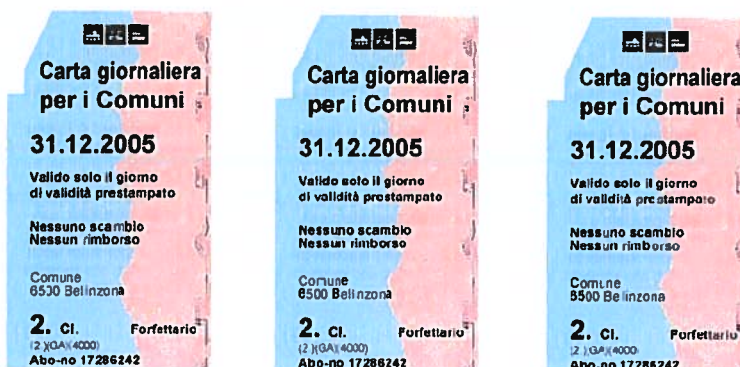

# COMUNE DI CASLANO

CONFEDERAZIONE SVIZZERA - CANTON TICINO

### Acquisto carta giornaliera FFS Comune

Il Municipio di Caslano ha il piacere d'informare la cittadinanza che dal **01.01.2020** saranno disponibili tre carte giornaliera FFS Comune.

La carta giornaliera FFS Comune è composta di un blocchetto di 365 carte giornaliera predate, una per ogni giorno di calendario, che può essere ceduta a utenti dei trasporti pubblici ad un prezzo stabilito dal Comune.