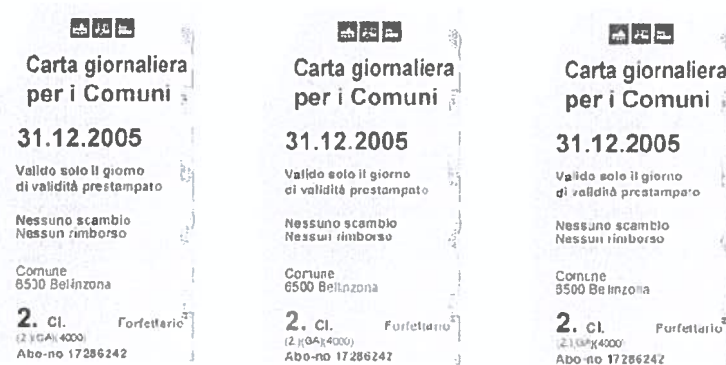

COMUNE DI CASLANO

CONFEDERAZIONE SVIZZERA - CANTON TICINO

AVVISO ALLA POPOLAZIONE

Acquisto carta giornaliera FFS Comune

Il Municipio di Caslano ha il piacere d'informare la cittadinanza che dal **01.01.2019** saranno disponibili tre carte giornaliera FFS Comune.

La carta giornaliera FFS Comune è composta di un blocchetto di 365 carte giornaliera predate, una per ogni giorno di calendario, che può essere ceduta a utenti dei trasporti pubblici ad un prezzo stabilito dal Comune.