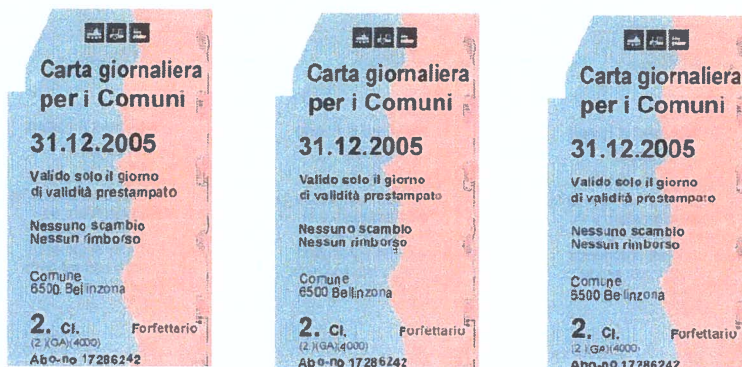

COMUNE DI CASLANO

CONFEDERAZIONE SVIZZERA - CANTON TICINO

AVVISO ALLA POPOLAZIONE

Acquisto carta giornaliera FFS Comune

Il Municipio di Caslano ha il piacere d'informare la cittadinanza che dal **01.01.2022** saranno disponibili tre carte giornaliera FFS Comune.

La carta giornaliera FFS Comune è composta di un blocchetto di 365 carte giornaliera predate, una per ogni giorno di calendario, che può essere ceduta a utenti dei trasporti pubblici ad un prezzo stabilito dal Comune.