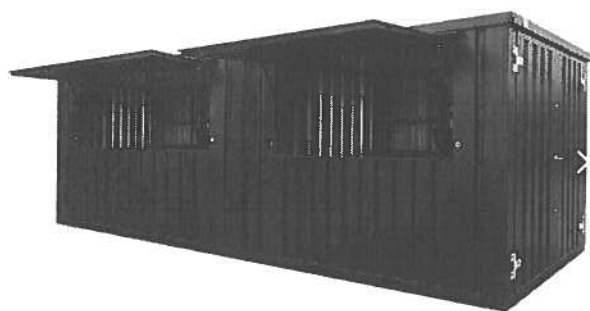

(<https://selbstbaucontainer.ch/fr/>)

Accueil (<https://selbstbaucontainer.ch>) / Container Bars (<https://selbstbaucontainer.ch/fr/cat/conteneurs-bars/>) / 6 x 2 FOCO® Conteneur Bar Noir RAL 9005

## 6 X 2 FOCO® CONTENEUR BAR NOIR RAL 9005

- ✓ Compartiment de bar démontable à monter soi-même.
- ✓ Dimensions extérieures (L x l x H): 5907 x 2142 x 2088 mm.
- ✓ Dimensions intérieures: (L x l x H): 5752 x 2062 x 1950 mm.
- ✓ Dimensions de la porte: (LxH): 1750 x 1850 mm.
- ✓ Poids: 922 kg.
- ✓ Disponible dans toutes les couleurs RAL!
- ✓ Le couvercle du conteneur est sécurisé des deux côtés par deux serrures à cylindre.
- ✓ Construction entièrement autoportante, y compris le plancher.
- ✓ Notre conception modulaire unique est livrée en standard avec 2 panneaux de 3 mètres pour les bacs gerbables et 2 panneaux pour les portes doubles.
- ✓ Un panneau supplémentaire de 2 mètres est inclus dans l'illustration. Si vous souhaitez un conteneur de bar sur mesure, demandez à nos spécialistes!
- ✓ En stock