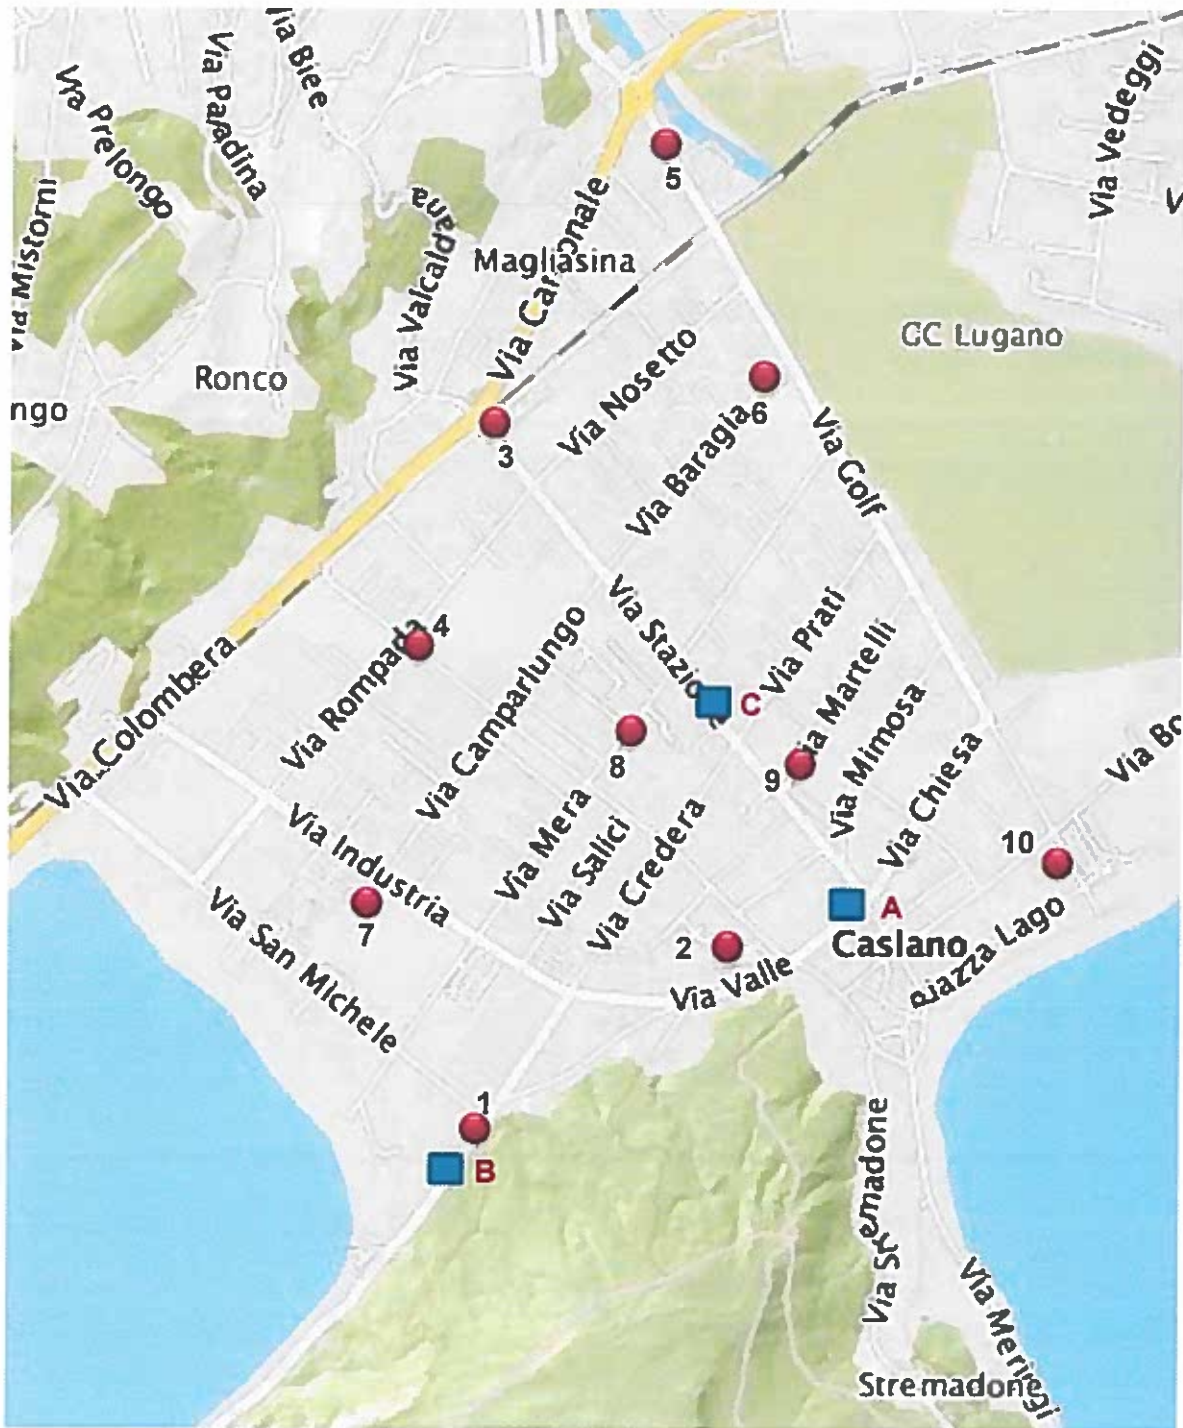

Die Müllsammlung erfolgt in 10 Zentren, die über das gesamte Gemeindegebiet verteilt sind. Der Zutritt erfolgt mit der Magnetkarte. Dort können Hausmüllsäcke (gegen Gebühr) sowie Glas und PET-Flaschen (kostenlos) entsorgt werden.

Hauptsammelstelle (Ecocentro)

Im Ecocentro in der Via Torrazza können die folgenden Materialien kostenlos abgegeben werden: Papier, Glas, Eisen – Aluminium, PET, Kleidung, Kunststoffe, Öle, PS (Sagex), elektrische und elektronische Geräte, Druckerpatronen, Spielsachen, Batterien, Leuchtmittel, Leuchtstoffröhren, Sondermüll (Lacke, Arzneimittel).

● Annahmestellen – Im Boden eingelassene Müllcontainer (gebührenpflichtiger Hausmüll – Glas, PET kostenlos).

- 1. Via Torrazza
- 2. Via Valle
- 3. Via Stazione
- 4. Via Campagna
- 5. Via Golf

- 6 – Via Baraglia
- 7 – Via industria
- 8 – Via Mera
- 9 – Via Campagna
- 10 – Via Golf posteggio